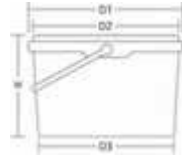

## Базисные данные

Объем до края: 3,50 l  
вес : 104,0 g  
Весовая группа: Тяжелая

Вид ручки: пластмассовая ручка  
Вес ручки: 8 g

## Допуски

Размеры: +/- 1 mm  
Vol/Gewicht: +/- 5 %

## Размеры

D1: 199,0 x 199,0 mm  
D2: 186,0 x 186,0 mm  
D3: 167,0 x 167,0 mm  
H: 126,0 mm

### Размеры

D1: 195,0 x 195,0 mm  
Offset: 0,0 mm  
IML: 163,7 x 163,7 mm