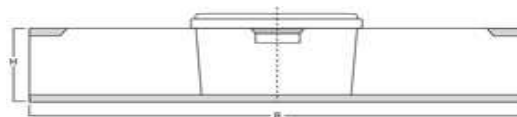

D1: 345,0 x 250,0 mm
D2: 325,0 x 230,0 mm
D3: 305,0 x 215,0 mm
H: 102,0 mm

Примечание

Печать

Высота:
Ширина
Средний радиус

Digital
0,0 mm
0,0 mm

IML
0,0 mm
0,0 mm

Offset
0,0 mm
0,0 mm
0,0 mm

крышки

DETS 30

вес : 85,0 g
Объем по ISO: 5,80 l

Размеры

D1: 342,0 x 247,0 mm
Offset: 127,0 x 127,0 mm
IML: 307,0 x 217,0 mm

Высота стопки

2 места: 193,0 mm
каждого
следующ 91,0 mm
его
ведра:

Информация по логистике