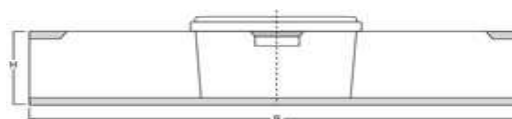

JETR 160

JETR P Jokey Euro Tainer Profi прямоугольный

Базисные данные

Объем до края: 17,90 l
вес : 515,0 g
Весовая группа: Средняя

Вид ручки: пластмассовая ручка
Вес ручки: 25 g

Допуски

Размеры: +/- 1 mm
Vol/Gewicht: +/- 5 %

Размеры

D1: 372,0 x 240,0 mm
D2: 353,0 x 221,0 mm
D3: 328,0 x 196,0 mm
H: 265,0 mm

Примечание

Печать

Высота: Digital 0,0 mm
Ширина: 0,0 mm
Средний радиус

IML 0,0 mm
0,0 mm

Offset 170,0 mm
945,0 mm
1025,0 mm

крышки

DETR 125

вес : 110,0 g
Объем по ISO: 16,60 l

Размеры

D1: 368,0 x 236,0 mm
Offset: 280,0 x 150,0 mm
IML: 320,0 x 186,0 mm

Высота стопки

2 места: 514,0 mm
каждого
следующ 248,0 mm
его
ведра:

Информация по логистике