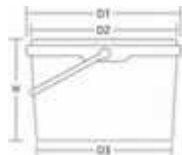

JETR 160

JETR P Jokey Euro Tainer Profi прямоугольный

Базисные данные

Объем до края: 17,90 l
вес : 515,0 g
Весовая группа: Средняя

Вид ручки: пластмассовая ручка
Вес ручки: 25 g

Допуски

Размеры: +/- 1 mm
Vol/Gewicht: +/- 5 %

Размеры

D1: 372,0 x 240,0 mm
D2: 353,0 x 221,0 mm
D3: 328,0 x 196,0 mm
H: 265,0 mm

Примечание

Печать

Высота: Digital 0,0 mm
Ширина: 0,0 mm
Средний радиус

IML 0,0 mm
0,0 mm

Offset 170,0 mm
945,0 mm
1025,0 mm

крышки

DETR 125

вес : 110,0 g
Объем по ISO: 16,60 l

Размеры

D1: 368,0 x 236,0 mm
Offset: 280,0 x 150,0 mm
IML: 320,0 x 186,0 mm

Высота стопки

2 места: 514,0 mm
каждого
следующ 248,0 mm
его
ведра:

Информация по логистике

Рекомендации по нагрузке: 45,00 kg

Штук в одном ряду: 10

ведро

Штук на одном поддоне: 500

DETR 125

Штук на одном поддоне: 2500

Материал

Общие указания