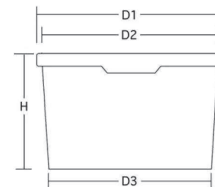

Техническая спецификация на ведро JETB 520

Jokey Euro Tainer Box

Размеры

D1: 94,5 mm
D2: 84,8 mm
D3: 74,0 mm
H:* 114,0 mm

*Высота без крышки

Основные данные	Объем до края:	0,52	Вид ручки	Допуски
Вес:	18,5		металлическая	- Размеры: +/- 1 mm
Весовая группа:	Средняя		пластмассовая	- Объем/вес: +/- 10 %
			пластмассовая	-
			Без ручки	+
			Ухваты	-
			Ролик для ручки	-

Печать	цифровая	IML	Offset
Высота:	0,0 mm	98,1 mm	0,0 mm
Ширина	0,0 mm	252,4 mm	0,0 mm
Средний радиус			0,0 mm

Крышка	DETB 95	FDETB 95
	Стандартные крыш	Крышки под запай
Высота стопки 2 ме	223,0 mm	231,5 mm
каждого следующего	108,5 mm	114,5 mm

Информация по л Рекомендованная нагрузка для стандартной крышки при 20°C на нижний ряд тары: 0,00 kg

Штук на одном поддоне

Ведро 4320
Высота поддона 2,20 m

Штук в одном ряду: 45

EUP (Европалета)

80 cm (31,5'') x 120 cm (47,24'')