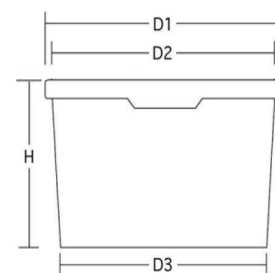

Техническая спецификация на ведро | JETB 548 - Jokey Euro Tainer Box

Основные данные

Весовая группа	E
Вес <small>Без ручки</small>	18,0 g
Объем до края	0,63 л
Рекомендованная нагрузка ¹	5 Kg

Размеры

D1	117,3 мм
D2	110,6 мм
D3	98,0 мм
H <small>Без крышки</small>	79,3 мм

Допуски

Размеры	± 1 мм
Объем/вес	± 10 %

Возможные комбинации

Ручка	Описание		Вес	
	Без ручки		+	
Крышка	Тип	Описание	Высота стопки 2-ведра г каждого следующего:	
	Стандартные крышки	DETБ 116	152,5 мм	72,0 мм
	Крышки под запайку	FDETБ 116	163,5 мм	83,0 мм
Печать	Dekorationsverfahren	Высота:	Ширина	Средний радиус
	цифровая печать	0,0 мм	0,0 мм	0,0 мм
	IML	64,50 мм	323,90 мм	
	Офсетная печать	0,0 мм	0,0 мм	0,0 мм

Logistics (standard view)

Палета	EUP (Европалета)
Ширина	80 cm (31,5'')
Длина	120 cm (47,24'')
Высота	1,20 m
Количество на паллете	4000
Количество в ряду	0

Материал

Описание	Маркировка	Recyclingcode
100% Первичный материал		